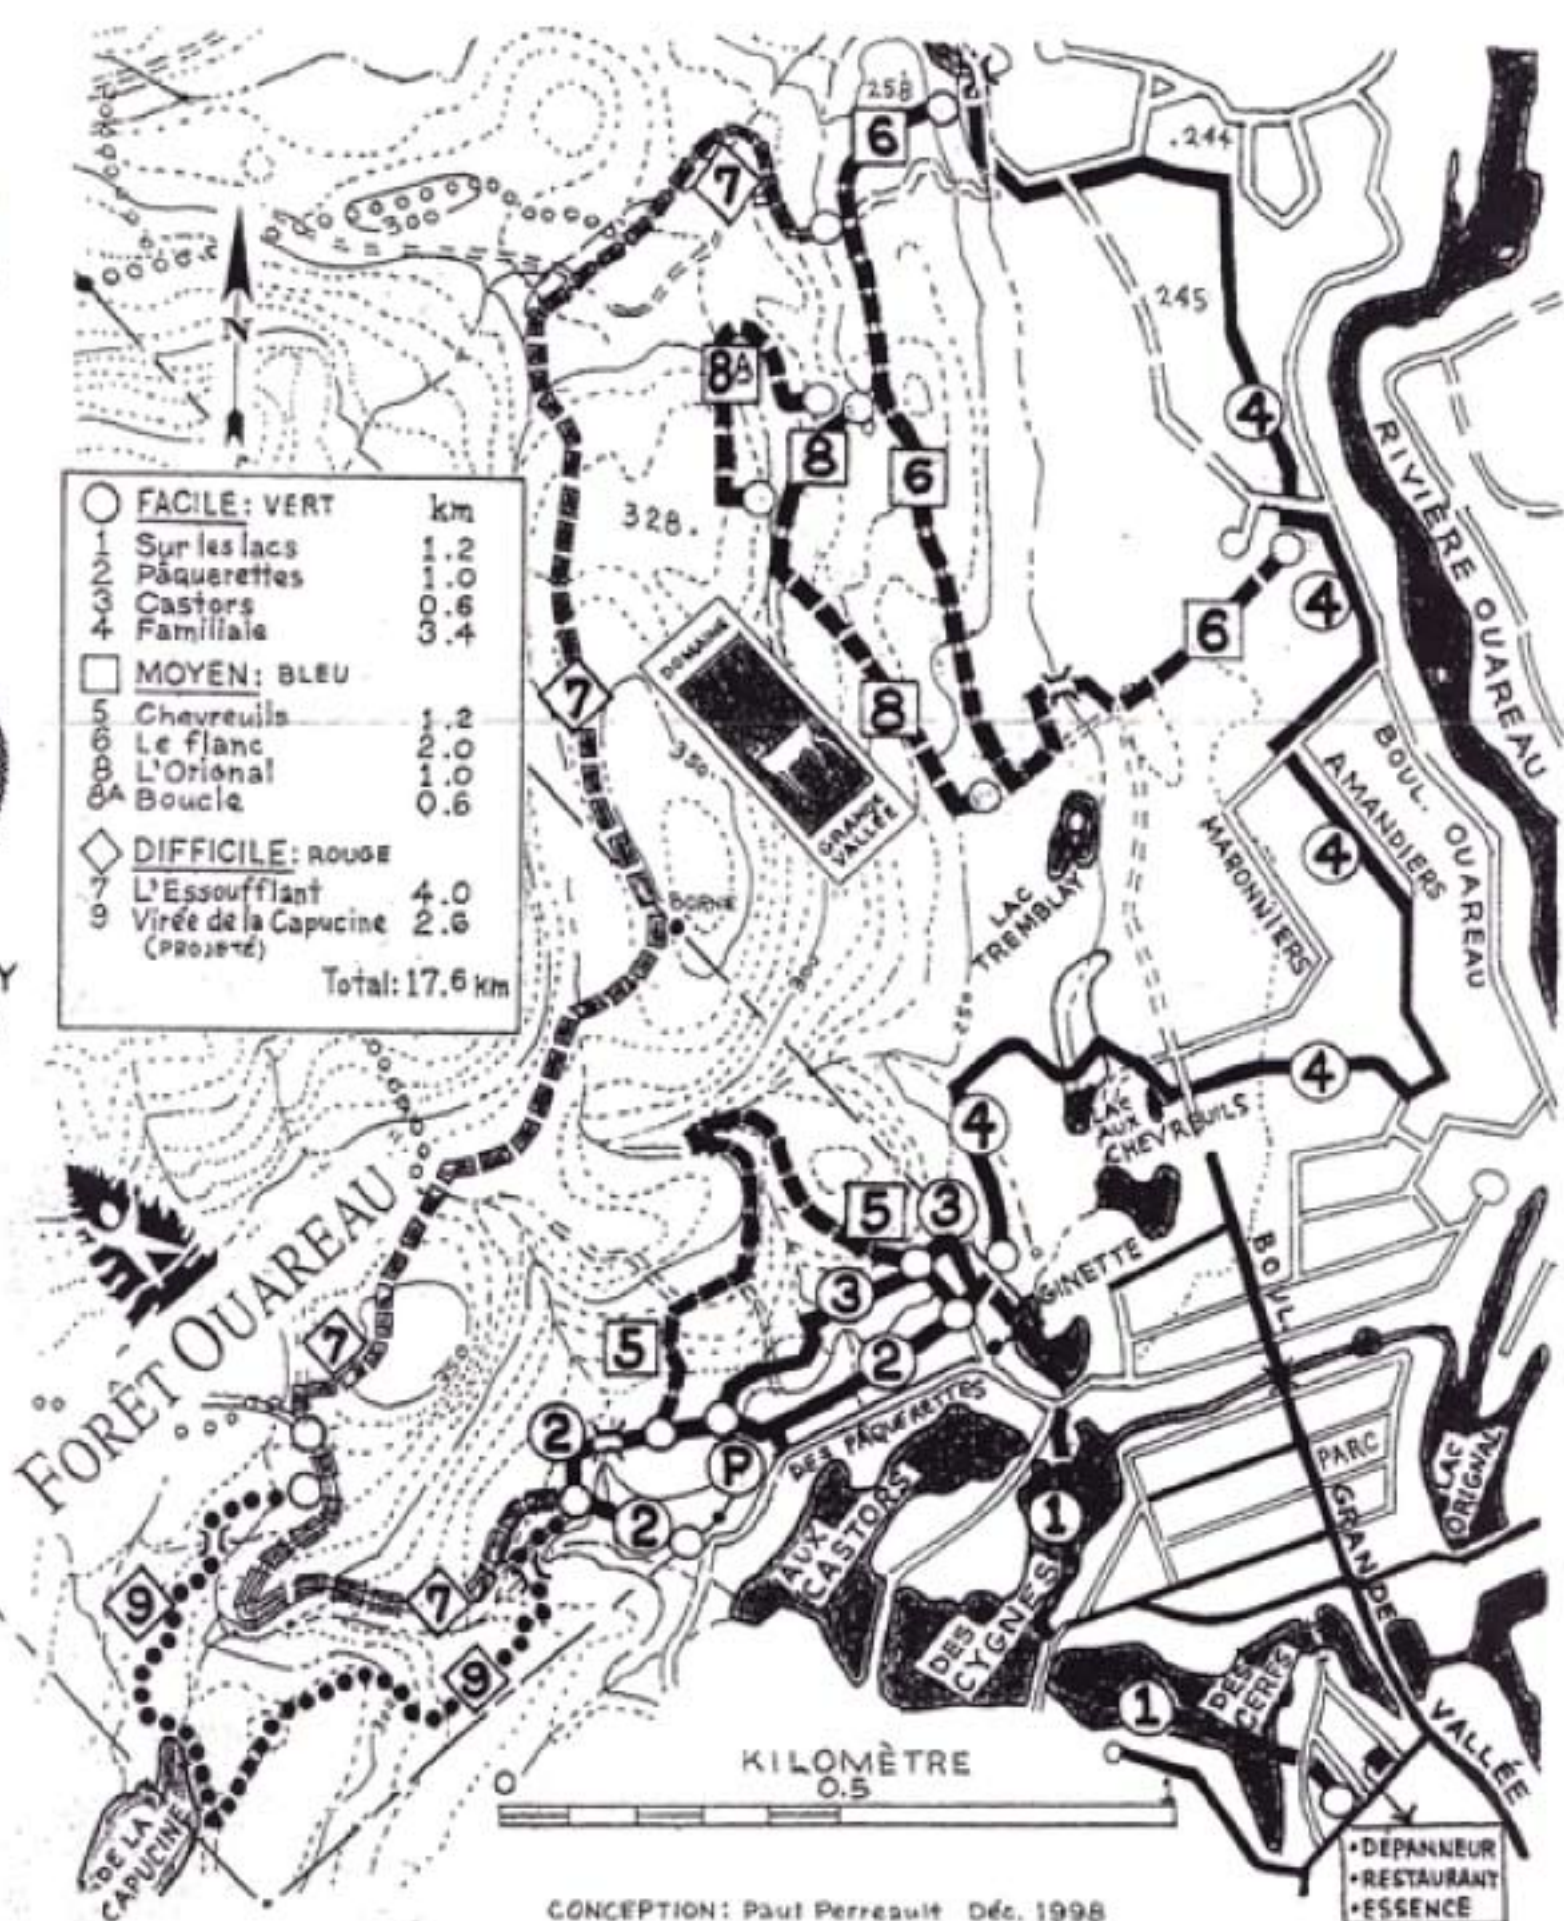

RANDONNÉE À SKIS

Secteur :

GRANDE
VALLÉE

CHERTSEY
98-99

		km
○	FACILE: VERT	
1	Sur les lacs	1.2
2	Pâquerettes	1.0
4	Castors	0.6
4	Familiale	3.4
□	MOYEN: BLEU	
5	Chevreuils	1.2
6	Le franc	2.0
6	L'Original	0.6
6	Boucle	0.6
◇	DIFFICILE: ROUGE	
7	L'Essoufflant	4.0
9	Virée de la Capucine (projet)	2.6
		Total: 17.6 km